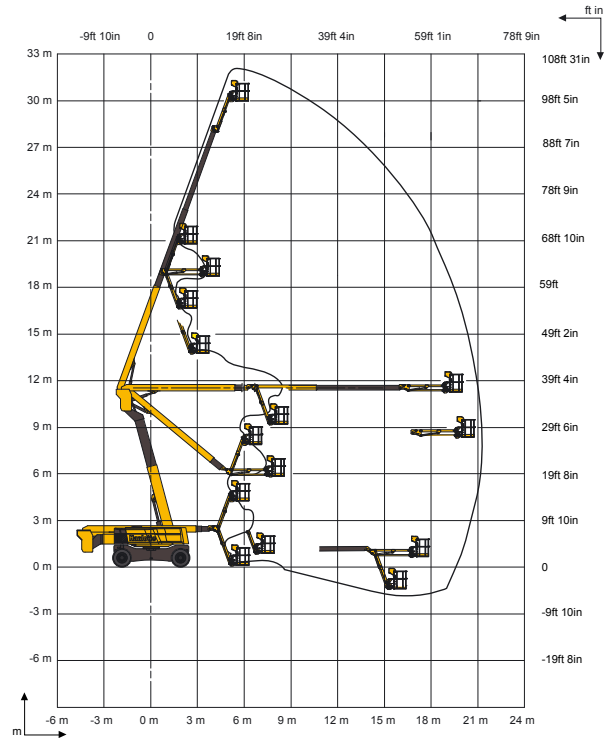

BRAZO ART. HA 32RTJ PRO

BRAZO ARTICULADO DIESEL TODO TERRENO

//Carnevali Marchi

RENTAL DE PLATAFORMAS Y EQUIPOS

www.carnevalimarchi.com

DATOS TÉCNICOS

Altura de trabajo	31.8 m
Altura plataforma	29.8 m
Alcance máximo	21.6 m
Punto de articulación	11.35 m
Trabajo en negativo	5.5 m
Capacidad máxima	250 kg
(F) (G) Dimensiones plataforma	2.44 x 0.91 m
(A) Largo replegado	11.7 m
(H) Largo transporte	8.9 m
(B) Ancho	2.53 m
Ancho (ejes desplegados)	3.3 m
(C) Altura replegada	2.8 m
Altura transporte	3.75 m
Ángulo de abatimiento vertical del pendular	140° (+70/-70)
Ángulo de rotación de la plataforma	180° (+90/-90)
Ángulo de rotación de la torreta	360° continuous
Alcance trasero	3.3 m
(D) Distancia entre ejes	3.5 m
(E) Altura al suelo	38 cm
Inclinación	5°
Velocidad de traslación	0,5 - 5 km/h
Pendiente máxima	45 %
Giro de radio - eje extendido	5.74 m
Neumáticos espumados	445/65-22.5
Motor diesel	TIER 3: Perkins 55.5 kW - 75.4 hp (Europe) / 62.4 kW - 84.9 hp (outside Europe) TIER 4: DEUTZ 55 kW-74 hp
Peso total	20.100 kg

HA 32RTJ PRO

EQUIPAMIENTO ESTÁNDAR

- 4 ruedas motrices y directrices
- Eje oscilante frontal que aumenta la estabilidad aún en terrenos desiguales
- 2 ejes extensibles
- Bloqueo del diferencial en la rueda para una mayor capacidad todo terreno
- Controles proporcionales que acentúan el confort y la seguridad
- 4 movimientos simultáneos para máxima productividad
- Capacidad 250 kg (2 personas) en la plataforma sin restricción de trabajo
- Cesta ancha modular con barra móvil
- Capot de protección superior y bandeja de herramientas
- Toma de corriente en cesta 220V
- Segura para usar con vientos superiores a los 60km/h
- Alarma de sonido para inclinación y peso
- Bajada de emergencia eléctrica controlado desde la cesta
- Batería 12 V/ Sistema de control eléctrico
- Argollas de remolque
- Horómetro
- Indicador luminoso de bajo nivel de combustible (control superior)
- Pre calentador del motor con indicador luminoso
- Compensación de la cesta +/-10°
- Sonido de traslación
- Girofaro
- Motor abatible facilitando el mantenimiento
- Haulotte Activ'Shield Bar (para Europa)

+54 9 341 5411207

Echeverría 210
Granadero Baigorria (2152)
Santa Fe, Argentina
Administración: +54 9 341 6823737
rental@carnevalimarchi.com