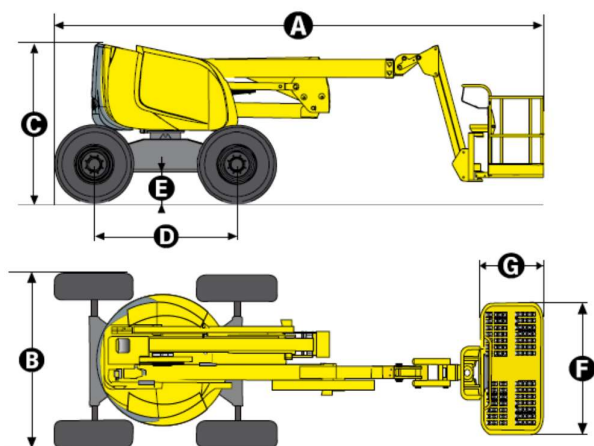

BRAZO ART. HA 18 SPX

BRAZO ARTICULADO DIESEL TODO TERRENO

//Carnevali Marchi

INSPECCIONES Y FABRICACIONES INDUSTRIALES

www.carnevalimarchi.com

DATOS TÉCNICOS

HA 18SPX

Altura de trabajo	17,5 m
Altura plataforma	15,5 m
Alcance máximo	10,6 m
Punto de articulación	6.6 m
Capacidad máxima	230 kg (2 personas)
ⓕ ⓐ Dimensiones plataforma	1.80 x 0.80m
ⓐ Largo replegado	7.5 m
ⓐ Largo transporte	5.80 m
ⓑ Ancho	2.3 m
ⓒ Altura replegada	2.2 m
Altura transporte	2.55 m
Peso Total	7600 kg
Ángulo de abatimiento vertical del pendular	140° (-70°/+70°)
Ángulo de rotación de la plataforma	180° (-90°/+90°)
Ángulo de rotación de la torreta	360°
ⓓ Distancia entre ejes	2.0 m
ⓔ Altura al suelo	38 cm
Inclinación	5°
Velocidad de traslación	Hasta 6 km/h
Pendiente máxima	40 %
Radio de giro exterior	4 m
Neumáticos macizos todo terreno	14x17.5
Motor diesel	Deutz Diesel - 42 hp
Depósito hidráulico	100 l
Capacidad del depósito	72 l

EQUIPAMIENTO ESTÁNDAR

- Tracción en las 4 ruedas
- Dos Ruedas Motrices y Directrices
- Bloqueo diferencial automático anti-derrapante para una mejor capacidad todo terreno
- Capacidad de carga de 230kg (2 personas) en cualquier entorno de trabajo
- Segura para usar con vientos superiores a los 60km/h - 37mph
- Girofaro
- Cesta modular de 1,83 m x 0,80 m fácil de reparar
- Barra móvil de acceso a la cesta
- Cuadro de mandos superior protegido
- Bandeja porta herramientas
- Motor abatible que facilita el mantenimiento
- Horómetro
- Indicador luminoso de nivel de carburante (en cuadro de mandos)
- Pre calentador del motor con indicador luminoso
- Alarma de sonido e indicador luminoso para inclinación y peso
- Baterías de arranque 12 V