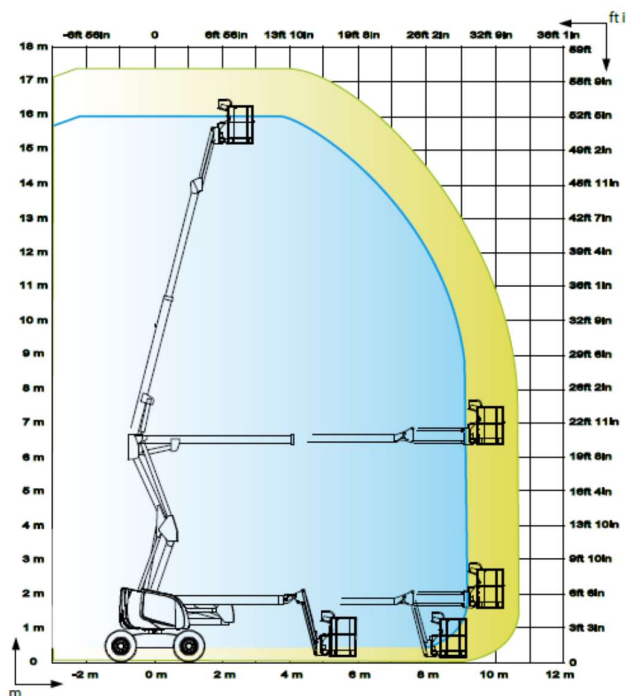

BRAZO ART. HA 18 SPX

BRAZO ARTICULADO DIESEL TODO TERRENO

//Carnevali Marchi

INSPECCIONES Y FABRICACIONES INDUSTRIALES

www.carnevalimarchi.com

DATOS TÉCNICOS

HA 18SPX

Altura de trabajo	17,5 m
Altura plataforma	15,5 m
Alcance máximo	10,6 m
Punto de articulación	6.6 m
Capacidad máxima	230 kg (2 personas)
ⓕ ⓐ Dimensiones plataforma	1.80 x 0.80m
ⓐ Largo replegado	7.5 m
ⓐ Largo transporte	5.80 m
ⓑ Ancho	2.3 m
ⓒ Altura replegada	2.2 m
Altura transporte	2.55 m
Peso Total	7600 kg
Ángulo de abatimiento vertical del pendular	140° (-70°/+70°)
Ángulo de rotación de la plataforma	180° (-90°/+90°)
Ángulo de rotación de la torreta	360°
ⓓ Distancia entre ejes	2.0 m
ⓔ Altura al suelo	38 cm
Inclinación	5°
Velocidad de traslación	Hasta 6 km/h
Pendiente máxima	40 %
Radio de giro exterior	4 m
Neumáticos macizos todo terreno	14x17.5
Motor diesel	Deutz Diesel - 42 hp
Depósito hidráulico	100 l
Capacidad del depósito	72 l

EQUIPAMIENTO ESTÁNDAR

- Tracción en las 4 ruedas
- Dos Ruedas Motrices y Directrices
- Bloqueo diferencial automático anti-derrapante para una mejor capacidad todo terreno
- Capacidad de carga de 230kg (2 personas) en cualquier entorno de trabajo
- Segura para usar con vientos superiores a los 60km/h - 37mph
- Girofaro
- Cesta modular de 1,83 m x 0,80 m fácil de reparar
- Barra móvil de acceso a la cesta
- Cuadro de mandos superior protegido
- Bandeja porta herramientas
- Motor abatible que facilita el mantenimiento
- Horómetro
- Indicador luminoso de nivel de carburante (en cuadro de mandos)
- Pre calentador del motor con indicador luminoso
- Alarma de sonido e indicador luminoso para inclinación y peso
- Baterías de arranque 12 V