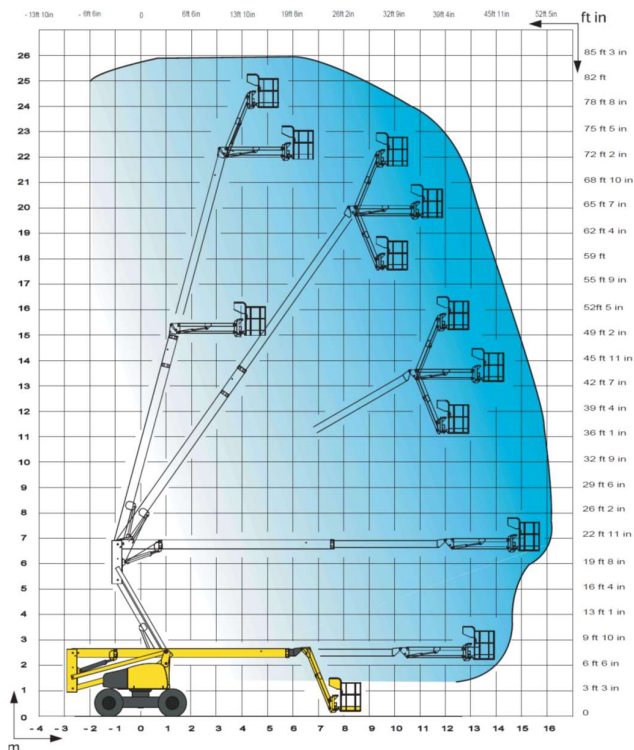

BRAZO ART. HA 260PX

BRAZO ARTICULADO DIESEL TODO TERRENO

Carnevali Marchi

INSPECCIONES Y FABRICACIONES INDUSTRIALES

www.carnevalimarchi.com

DATOS TÉCNICOS

Altura de trabajo	25.6 m
Altura plataforma	23.6 m
Alcance máximo	16.2 m
Punto de articulación	6.8 m
Capacidad máxima	230 kg (2 personas)
ⓕ ⓐ Dimensiones plataforma	1.80 x 0.80m
ⓐ Largo replegado	12.0 m
ⓓ Largo transporte (Pendular replegable)	9.5 m
ⓑ Ancho	2.3 m
ⓒ Altura replegada	2.67 m
Altura transporte	3.2 m
Ángulo de abatimiento vertical del pendular	140° (-70°/+70°)
Ángulo de rotación de la plataforma	180° (-90°/+90°)
Ángulo de rotación de la torreta	360° continuous
ⓓ Distancia entre ejes	2.8 m
ⓔ Altura al suelo	42 cm
Inclinación	5°
Velocidad de traslación	Hasta 4,5 km/h
Pendiente máxima	40 %
Radio de giro exterior	3,9 m
Neumáticos macizos todo terreno	15x R22
Motor diesel	Deutz Diesel F4 - 55 hp
Depósito hidráulico	150 l
Capacidad del depósito	150 l

HA 260PX