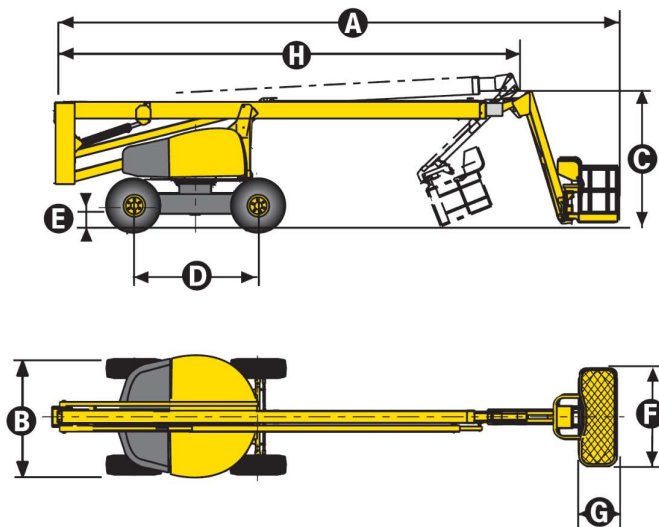

BRAZO ART. HA 260PX

BRAZO ARTICULADO DIESEL TODO TERRENO

Carnevali Marchi

INSPECCIONES Y FABRICACIONES INDUSTRIALES

www.carnevalimarchi.com

DATOS TÉCNICOS

Altura de trabajo	25.6 m
Altura plataforma	23.6 m
Alcance máximo	16.2 m
Punto de articulación	6.8 m
Capacidad máxima	230 kg (2 personas)
ⓕ ⓐ Dimensiones plataforma	1.80 x 0.80m
ⓐ Largo replegado	12.0 m
ⓓ Largo transporte (Pendular replegable)	9.5 m
ⓑ Ancho	2.3 m
ⓒ Altura replegada	2.67 m
Altura transporte	3.2 m
Ángulo de abatimiento vertical del pendular	140° (-70°/+70°)
Ángulo de rotación de la plataforma	180° (-90°/+90°)
Ángulo de rotación de la torreta	360° continuous
ⓓ Distancia entre ejes	2.8 m
ⓔ Altura al suelo	42 cm
Inclinación	5°
Velocidad de traslación	Hasta 4,5 km/h
Pendiente máxima	40 %
Radio de giro exterior	3,9 m
Neumáticos macizos todo terreno	15x R22
Motor diesel	Deutz Diesel F4 - 55 hp
Depósito hidráulico	150 l
Capacidad del depósito	150 l

HA 260PX