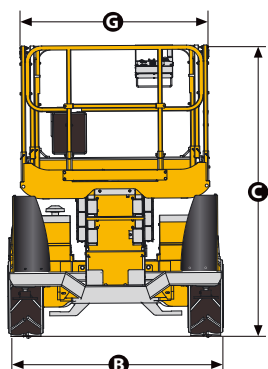

COMPACT 10DX / 12DX

PLATAFORMAS TIJERAS DIÉSEL TODO TERRENO

//Carnevali Marchi

RENTAL DE PLATAFORMAS Y EQUIPOS

www.carnevalimarchi.com

DATOS TÉCNICOS

	COMPACT 10 DX	COMPACT 12 DX
Altura de trabajo	10.28m	12.06m
Altura plataforma	8.28m	10.06m
Capacidad máxima	565kg	450kg
(A) Largo transporte	3.17m	3.17m
(B) Ancho	1.78m	1.78m
(C) Altura- replegada	2.44m	2.56m
Alturamáquina	1.59m	1.7m
(F) Largo plataforma	2.45m	2.45m
Largo plataforma extendida	3.7m	3.7m
Largo (extensión)	1.2m	1.2m
(G) Ancho plataforma	1.45m	1.45m
(D) Distancia entre ejes	1.84m	1.84m
(E) Altura al suelo	28cm	28cm
Número de extensiones	1	1
Velocidad de traslación	0,8-5,5km/h	0.8-5.5km/h
Radio de giro exterior	3.5m	3.5m
Tiempo de subida/ bajada	35 s / 46s	35 s / 51s
Motor	18.5kW-24.8hp	18.5 kW-24.8hp
Pendientemáxima	40%	40%
Neumáticosmacizos	26x12-16.5	26x12-16.5
Depósito hidráulico	75 l	75 l
Peso total	3.520 kg	4.110 kg

EQUIPAMIENTO ESTÁNDAR

- Motor Kubota
- 4 ruedas motrices y 2 ruedas directrices delanteras
- Alarma de inclinación 3°
- Extensión Plataforma de 1,2 m
- Baterías 12V - 74 Ah
- Caja de control del operador desmontable
- Liberación de frenos
- Horómetro
- Argollas de remolque
- Frenos hidráulicos
- Sistema de bajada de emergencia
- Neumáticos espumados contra pinchazos
- Estabilizadores con nivelación automática
- Protecciones laterales
- Claxon
- Argollas de seguridad para arneses