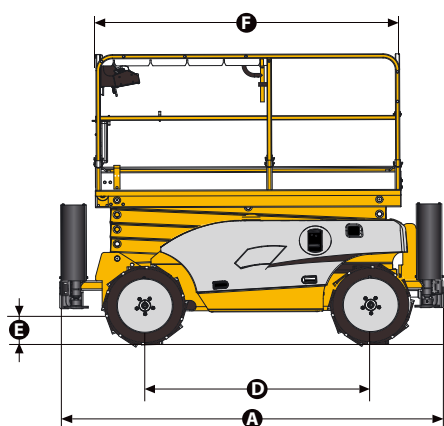

COMPACT 10DX / 12DX

PLATAFORMAS TIJERAS DIÉSEL TODO TERRENO

//Carnevali Marchi

RENTAL DE PLATAFORMAS Y EQUIPOS

www.carnevalimarchi.com

DATOS TÉCNICOS

	COMPACT 10 DX	COMPACT 12 DX
Altura de trabajo	10.28m	12.06m
Altura plataforma	8.28m	10.06m
Capacidad máxima	565kg	450kg
(A) Largo transporte	3.17m	3.17m
(B) Ancho	1.78m	1.78m
(C) Altura- replegada	2.44m	2.56m
Alturamáquina	1.59m	1.7m
(F) Largo plataforma	2.45m	2.45m
Largo plataforma extendida	3.7m	3.7m
Largo (extensión)	1.2m	1.2m
(G) Ancho plataforma	1.45m	1.45m
(D) Distancia entre ejes	1.84m	1.84m
(E) Altura al suelo	28cm	28cm
Número de extensiones	1	1
Velocidad de traslación	0,8-5,5km/h	0.8-5.5km/h
Radio de giro exterior	3.5m	3.5m
Tiempo de subida/ bajada	35 s / 46s	35 s / 51s
Motor	18.5kW-24.8hp	18.5 kW-24.8hp
Pendientemáxima	40%	40%
Neumáticosmacizos	26x12-16.5	26x12-16.5
Depósito hidráulico	75 l	75 l
Peso total	3.520 kg	4.110 kg

EQUIPAMIENTO ESTÁNDAR

- Motor Kubota
- 4 ruedas motrices y 2 ruedas directrices delanteras
- Alarma de inclinación 3°
- Extensión Plataforma de 1,2 m
- Baterías 12V - 74 Ah
- Caja de control del operador desmontable
- Liberación de frenos
- Horómetro
- Argollas de remolque
- Frenos hidráulicos
- Sistema de bajada de emergencia
- Neumáticos espumados contra pinchazos
- Estabilizadores con nivelación automática
- Protecciones laterales
- Claxon
- Argollas de seguridad para arneses