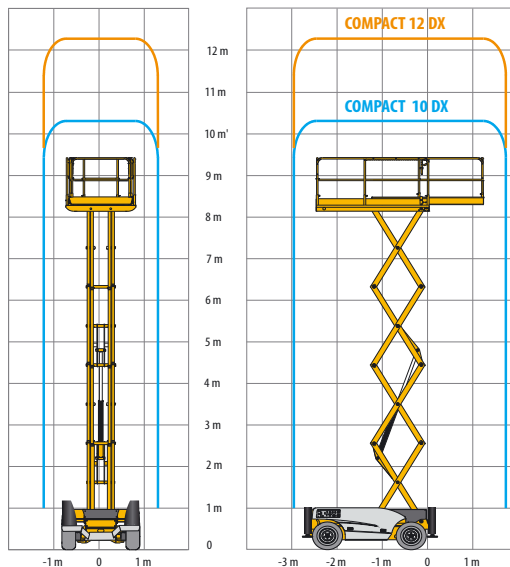

COMPACT 10DX / 12DX

PLATAFORMAS TIJERAS DIÉSEL TODO TERRENO

//Carnevali Marchi

RENTAL DE PLATAFORMAS Y EQUIPOS

www.carnevalimarchi.com

DATOS TÉCNICOS

	COMPACT 10 DX	COMPACT 12 DX
Altura de trabajo	10.28m	12.06m
Altura plataforma	8.28m	10.06m
Capacidad máxima	565kg	450kg
(A) Largo transporte	3.17m	3.17m
(B) Ancho	1.78m	1.78m
(C) Altura- replegada	2.44m	2.56m
Alturamáquina	1.59m	1.7m
(F) Largo plataforma	2.45m	2.45m
Largo plataforma extendida	3.7m	3.7m
Largo (extensión)	1.2m	1.2m
(G) Ancho plataforma	1.45m	1.45m
(D) Distancia entre ejes	1.84m	1.84m
(E) Altura al suelo	28cm	28cm
Número de extensiones	1	1
Velocidad de traslación	0,8-5,5km/h	0.8-5.5km/h
Radio de giro exterior	3.5m	3.5m
Tiempo de subida/ bajada	35 s / 46s	35 s / 51s
Motor	18.5kW-24.8hp	18.5 kW-24.8hp
Pendientemáxima	40%	40%
Neumáticosmacizos	26x12-16.5	26x12-16.5
Depósito hidráulico	75 l	75 l
Peso total	3.520 kg	4.110 kg

EQUIPAMIENTO ESTÁNDAR

- Motor Kubota
- 4 ruedas motrices y 2 ruedas directrices delanteras
- Alarma de inclinación 3°
- Extensión Plataforma de 1,2 m
- Baterías 12V - 74 Ah
- Caja de control del operador desmontable
- Liberación de frenos
- Horómetro
- Argollas de remolque
- Frenos hidráulicos
- Sistema de bajada de emergencia
- Neumáticos espumados contra pinchazos
- Estabilizadores con nivelación automática
- Protecciones laterales
- Claxon
- Argollas de seguridad para arneses