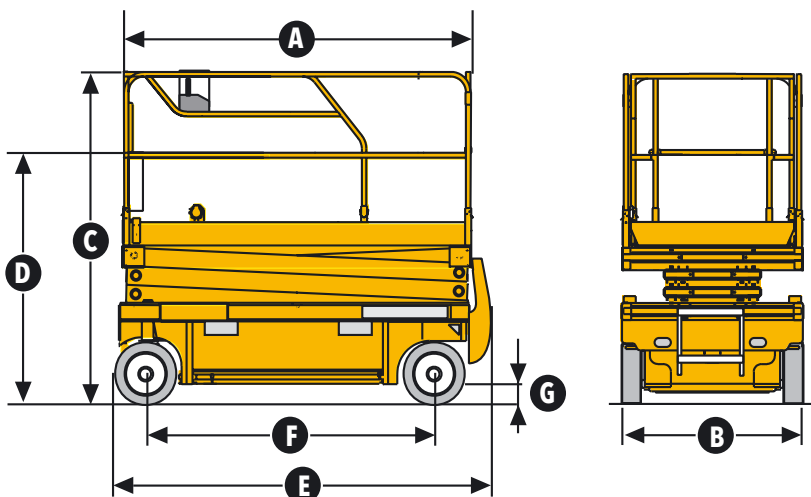

EQUIPAMIENTO ESTÁNDAR

- Dispositivo antibasculante (Potholes)
- Indicador de carga de baterías
- Mandos proporcionales
- Cuadro de mandos móvil en la cesta
- Fácil mantenimiento: componentes en un cajón
- Cargador de baterías con parada automática
- Neumáticos no marcantes
- Liberación de frenos
- Controlador de inclinación
- Sistema de Gestión de Carga en plataforma
- Sistema manual de bajada de emergencia
- Alojamiento para el paso de horquillas integrado en el chasis
- Argollas de remolque
- Claxon
- Horómetro