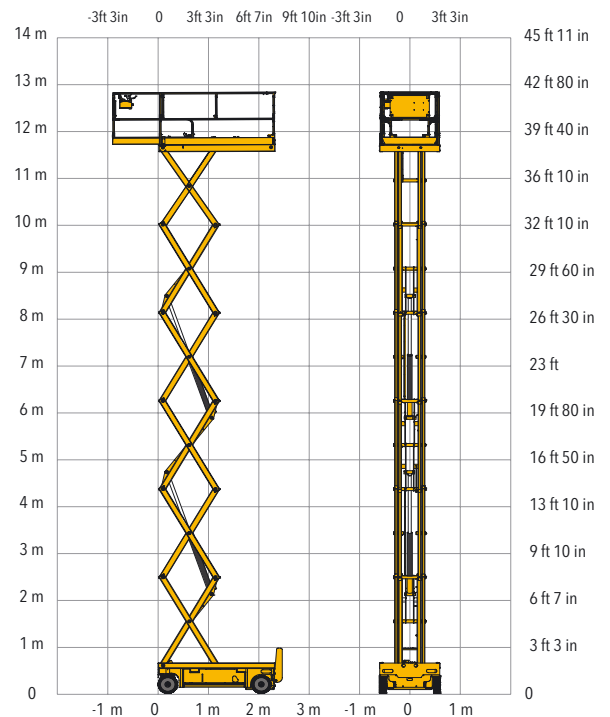

## DATOS TÉCNICOS

Altura de trabajo	13.85m
Altura de plataforma	11.85m
Capacidad máxima	350kg
Ⓐ Largo plataforma	2.31m
Largo plataforma extendida	3.23m
Largo (extensión)	0.92m
Ancho plataforma	1.2m
Ⓓ Altura replegada - barandillas plegadas	2.08m
Ⓒ Altura replegada - barandillas	2.5m
Ⓑ Ancho de transporte	1.2m
Ⓔ Longitud máxima	2.49m
Ⓕ Distancia entre ejes	1.86m
Ⓖ Altura al suelo	13cm
Alturas obre el suelo - Potholes bajados	2.3cm
Velocidad de traslación	0.9 - 2.7km/h
Altura máxima de traslación	11.85m
Pendiente máxima	23 %
Inclinación	2° / 3°
Tiempo de subida/ bajada	61s / 50s
Radio de giro exterior	2.38m
Neumáticos no marcantes	15 x 5
Energía	24 V - 340 Ah (C20)
Depósito hidráulico	25 l
Peso total	3.175kg

## COMPACT 14

350 kg / 3x  
770 lbs